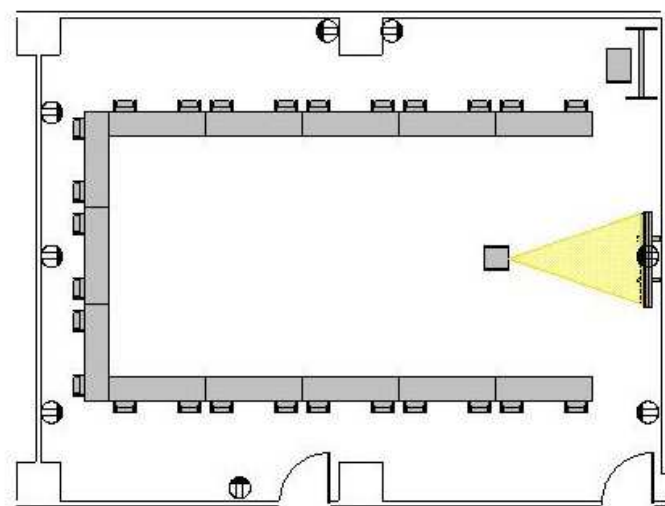

レクターレ湯河原 研修室402
スクリーン・プロジェクター有 レイアウト

スクール型：42名

T字島型：36名

コの字型：26名

島型：36名