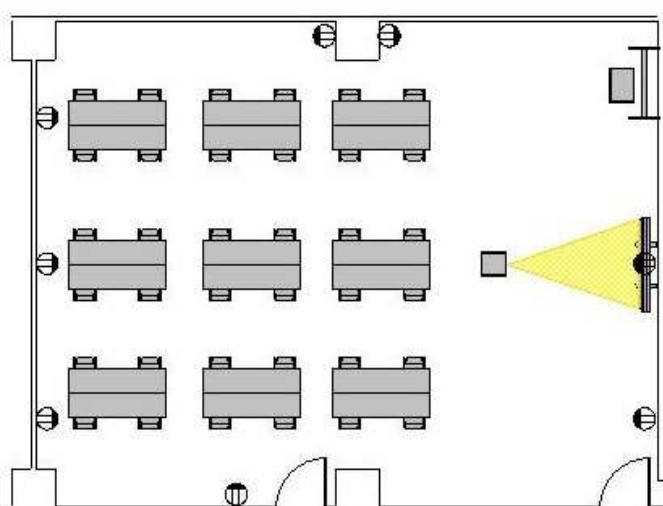

レクターレ湯河原 研修室402
スクリーン・プロジェクター有 レイアウト

スクール型：42名

T字島型：36名

コの字型：26名

島型：36名