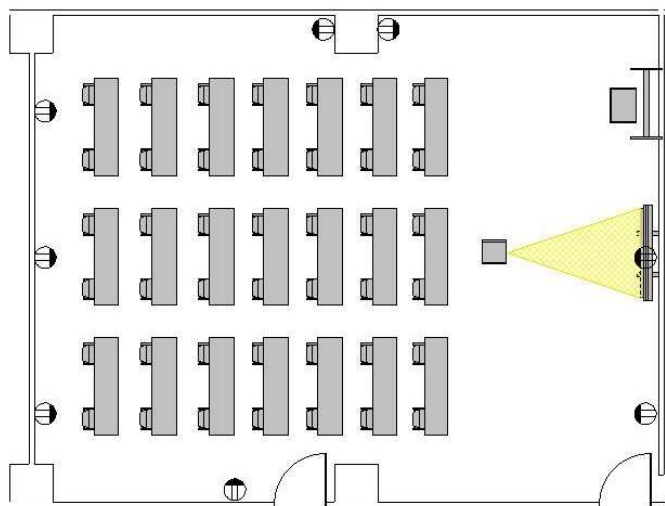

レクターレ湯河原 研修室402
スクリーン・プロジェクター有 レイアウト

スクール型：42名

T字島型：36名

コの字型：26名

島型：36名