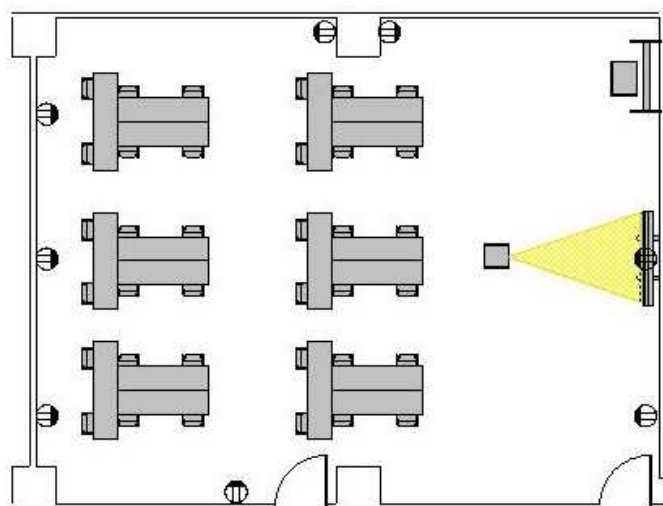

レクターレ湯河原 研修室402
スクリーン・プロジェクター有 レイアウト

スクール型：42名

T字島型：36名

コの字型：26名

島型：36名